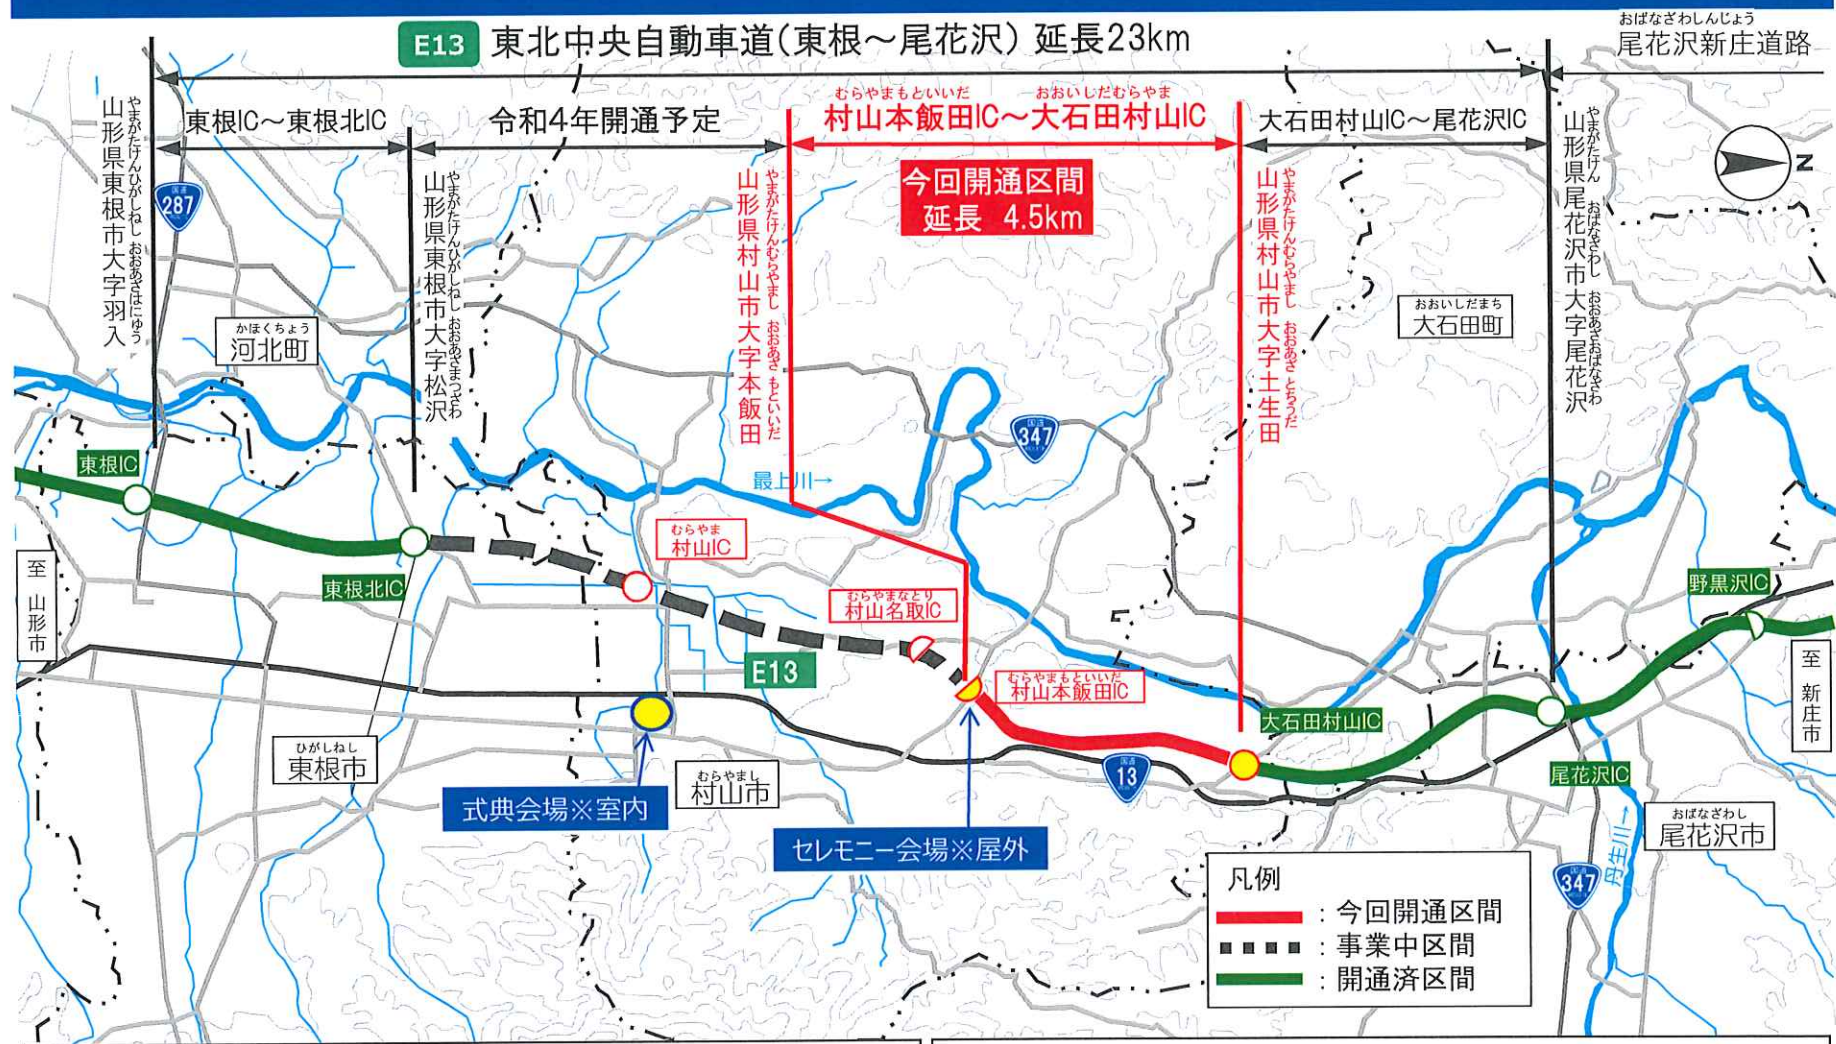

東北中央自動車道(東根～尾花沢) 村山本飯田IC～大石田村山IC間 位置図

- 開通式典**
- 1) 日時 : 令和3年12月11日(土) 10時30分～
 - 2) 場所 : 【式典会場】 薺葉プラザ (村山市楯岡五日町14-20)
【セレモニー会場】 村山本飯田IC (村山市本飯田地内)
 - 3) 主催 : 山形県、村山市、国土交通省東北地方整備局
 - 4) 概要 : 主催者挨拶、来賓祝辞、テープカット、くす玉開披、通り初め等

※今回開通する区間は、無料で通行出来ます。
 ※開通区間は自動車専用道路です。歩行者、自転車、軽車両、125cc以下の二輪車は通行出来ません。
 ※開通時間直前の路上駐車は、通行の妨げとなりますのでご遠慮願います。
 ※お車でお越しの報道関係の方は、「別紙1:会場案内図」を参照下さい。
 ※報道関係の方は、別添「送信票」による事前申し込みをお願いします。

記者発表資料抜粋